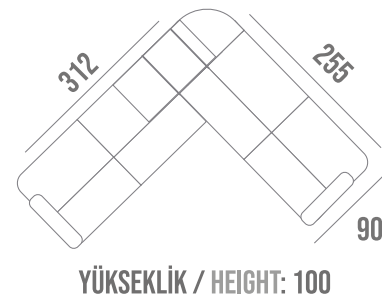

KÖŞE TAKIMI : İMPALA 1087

	YÜKSEKLİK HEIGHT	GENİŞLİK WIDTH	DERİNLİK DEPTH
ÜÇLÜ / TRIPLE	88	270	90
İKİLİ / DOUBLE	88	147	90
KÖŞE / CORNER	88	90	90

MİNOTTİ

Köşe Takımı

TARZ

Köşe Takımı

TARZ

Köşe Takımı

YÜKSEKLİK / HEIGHT: 75

KÖŞE TAKIMI : NOTTİ 1036

	YÜKSEKLİK HEIGHT	GENİŞLİK WIDTH	DERİNLİK DEPTH
ÜÇLÜ / TRIPLE	83	200	90
KÖŞE / CORNER	83	100	100

ELEGANT

Köşe Takımı

KÖŞE TAKIMI : ALPERA 01

	YÜKSEKLİK HEIGHT	GENİŞLİK WIDTH	DERİNLİK DEPTH
ÜÇLÜ / TRIPLE	90	202	90
İKİLİ / DOUBLE	90	145	90
KÖŞE / CORNER	85	110	90