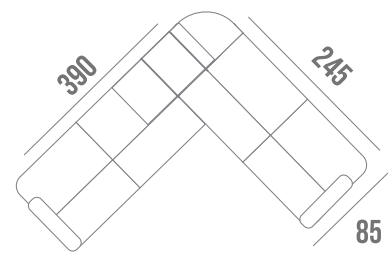

ALYA

Koltuk Takımı

ALYA

Koltuk Takımı

3'LÜ : ENZO 08
3+1+1 : ENZO 02

	YÜKSEKLİK HEIGHT	GENİŞLİK WIDTH	DERİNLİK DEPTH
ÜÇLÜ / TRIPLE	86	210	75
BERJER / BERGERE	85	80	75

***ALPERA-BABYFACE-BRAGA-ENZO KUMAŞ KARTELASI SEÇİLEBİLİR.

DARK

Köşe Takımı

YÜKSEKLİK / HEIGHT: 75
KÖŞE TAKIMI : NOTTİ 1036

DARK

Köşe Takımı

MİNOTTİ

Köşe Takımı

YÜKSEKLİK / HEIGHT: 75

KÖŞE TAKIMI : İMPALA 1087

	YÜKSEKLİK HEIGHT	GENİŞLİK WIDTH	DERİNLİK DEPTH
ÜÇLÜ / TRIPLE	88	270	90
İKİLİ / DOUBLE	88	147	90
KÖŞE / CORNER	88	90	90

MİNOTTİ

Köşe Takımı

TARZ

Köşe Takımı

TARZ

Köşe Takımı