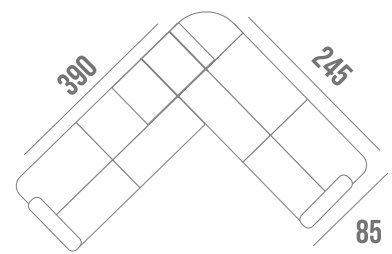

DARK

Köşe Takımı

YÜKSEKLİK / HEIGHT: 75
KÖŞE TAKIMI : NOTTİ 1036

DARK

Köşe Takımı

MİNOTTİ

Köşe Takımı

YÜKSEKLİK / HEIGHT: 75

KÖŞE TAKIMI : İMPALA 1087

	YÜKSEKLİK HEIGHT	GENİŞLİK WIDTH	DERİNLİK DEPTH
ÜÇLÜ / TRIPLE	88	270	90
İKİLİ / DOUBLE	88	147	90
KÖŞE / CORNER	88	90	90

MİNOTTİ

Köşe Takımı

TARZ

Köşe Takımı

TARZ

Köşe Takımı

YÜKSEKLİK / HEIGHT: 75

KÖŞE TAKIMI : NOTTİ 1036

	YÜKSEKLİK HEIGHT	GENİŞLİK WIDTH	DERİNLİK DEPTH
ÜÇLÜ / TRIPLE	83	200	90
KÖŞE / CORNER	83	100	100

ELEGANT

Köşe Takımı

KÖŞE TAKIMI : ALPERA 01

	YÜKSEKLİK HEIGHT	GENİŞLİK WIDTH	DERİNLİK DEPTH
ÜÇLÜ / TRIPLE	90	202	90
İKİLİ / DOUBLE	90	145	90
KÖŞE / CORNER	85	110	90