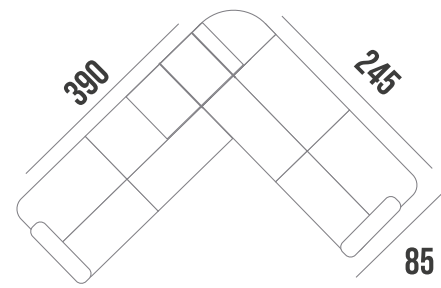

ALYA

Koltuk Takımı

ALYA

Koltuk Takımı

3'LÜ : ENZO 08
3+1+1 : ENZO 02

	YÜKSEKLİK HEIGHT	GENİŞLİK WIDTH	DERİNLİK DEPTH
ÜÇLÜ / TRIPLE	86	210	75
BERJER / BERGERE	85	80	75

***ALPERA-BABYFACE-BRAGA-ENZO KUMAŞ KARTELASI SEÇİLEBİLİR.

DARK

Köşe Takımı

YÜKSEKLİK / HEIGHT: 75
KÖŞE TAKIMI : NOTTİ 1036

DARK

Köşe Takımı

MİNOTTİ

Köşe Takımı

YÜKSEKLİK / HEIGHT: 75

KÖŞE TAKIMI : İMPALA 1087

	YÜKSEKLİK HEIGHT	GENİŞLİK WIDTH	DERİNLİK DEPTH
ÜÇLÜ / TRIPLE	88	270	90
İKİLİ / DOUBLE	88	147	90
KÖŞE / CORNER	88	90	90

MİNOTTİ

Köşe Takımı

TARZ

Köşe Takımı

TARZ

Köşe Takımı